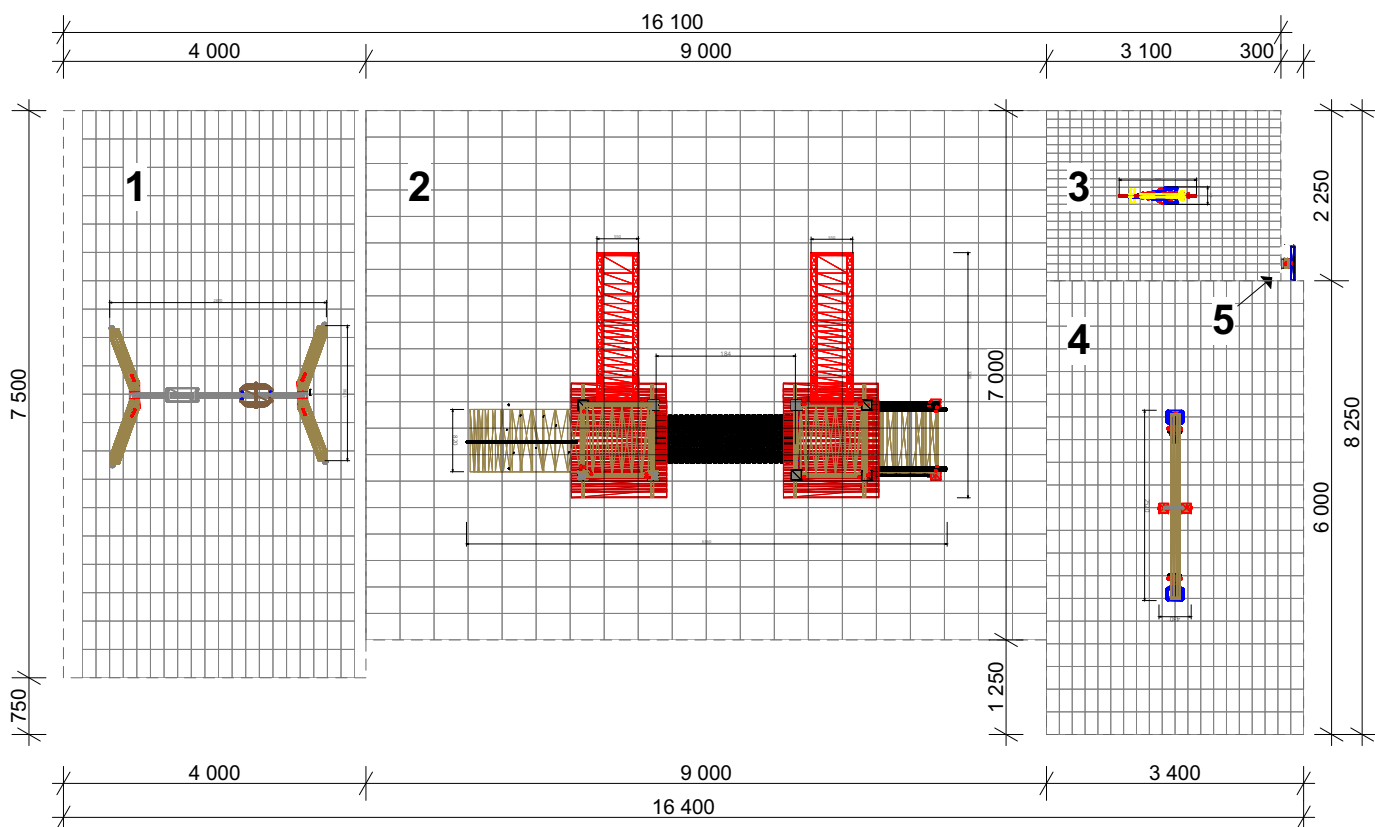

# PÔDORYS DETSKÉHO IHRISKA

## LEGENDA PRVKOV:

- 1 - Visiaca dvojhojdačka - sedák KLASIK a BABY, gumenná dopadová plocha - výška pádu 1,6 m
- 2 - Dvoježová zostava s dvomi šmýkačkami, tunelom, výlezovým mostíkom, lezeckou stenou a lanovou stenou
- 3 - Pružinová hojdačka KONÍK
- 4 - Prevažovacia hojdačka
- 5 - Informačná tabuľa