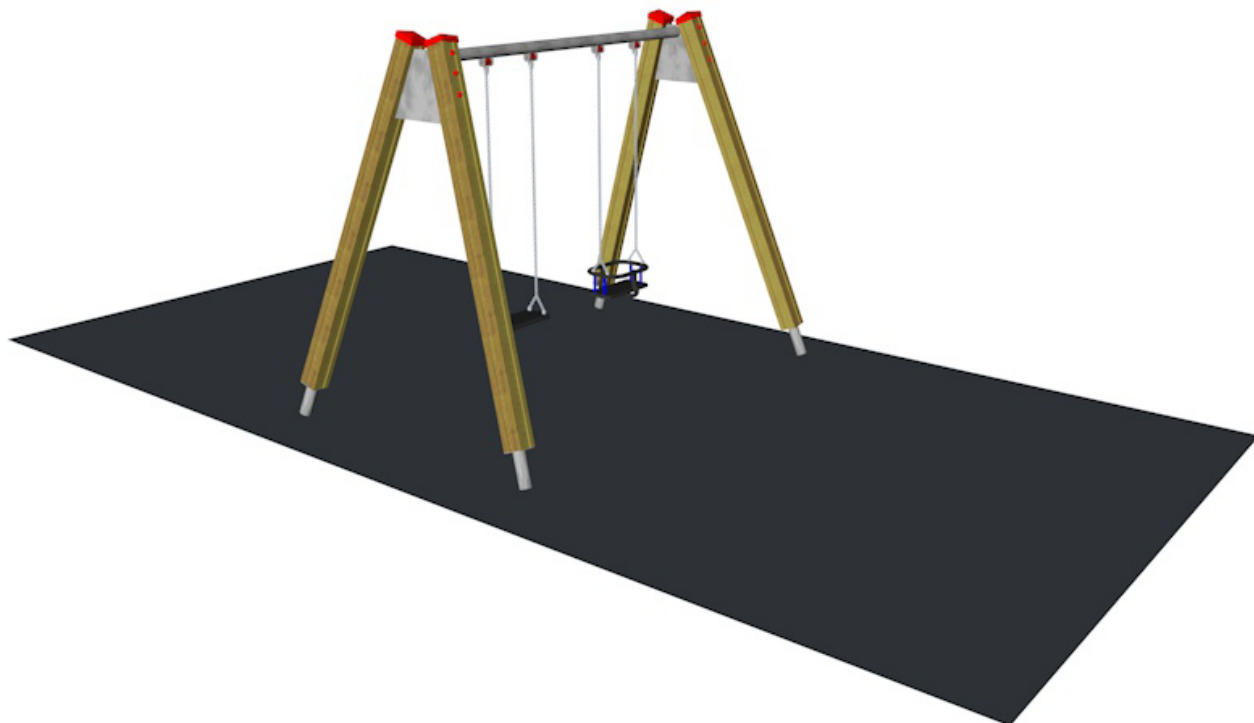

Visiaca dvojhojdačka - sedák KLASIK a BABY gumenná dopadová plocha, výška pádu 1,6m.

Použité materiály:

Použité drevo - profilované, tlakovo impregnovaného z lepeného hranolu 12x12cm – trojvrstvé

Ošetrenie dreva – minimálne 3 nátery ekologicky nezávadného oleja.

Všetky oceľové časti – ošetrené žiarovým zinkovaním s vrchnou vrstvou vypaľovanej farby KOMAXIT

Spojenie ihriska so zemou – zabetónované oceľové pätky, ktoré sú žiarovo zinkované.

Uchytenie oceľovej pätky a dreva – uchytenie pomocou závitových tyčí, ktoré sú už vopred vlepené epoxidovým lepidlom do konštrukcie nosného hranolu. (Tým, že sa drevo neuchytáva vrtaním na mieste sa zabraňuje prieniku vlhkosti do dreva).

Certifikácia:

Bezpečnostný certifikát podľa normy STN EN1176

Bezpečnostný certifikát podľa normy STN EN1177 na dopadové plochy

Veková kategória:	3 až 14 rokov
Rozmery prvku:	2,87 x 1,79m
Maximálna výška dopadu:	1,6m
Minimálna potrebná plocha:	3,6 x 7,5m

Visiaca dvojhojdačka - sedák KLASIK a BABY gumenná dopadová plocha, výška pádu 1,6m.

Detail ukotvenia