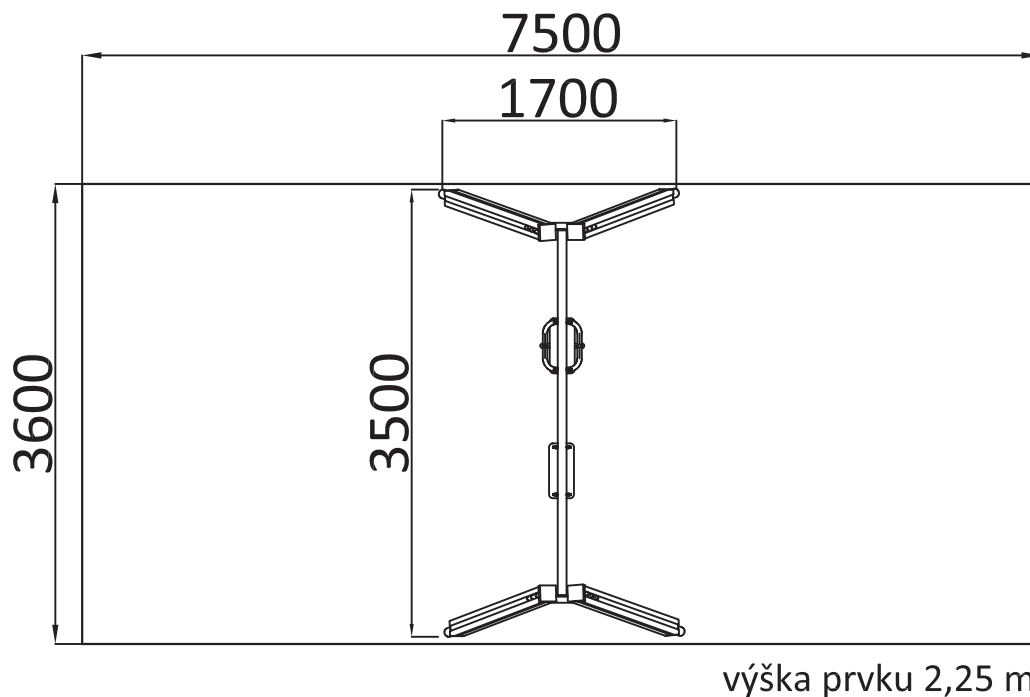

Visiaca dvojhojdačka - sedák KLASIK a BABY gumenná dopadová plocha, výška pádu 1,6m.

Použité materiály:

Použité drevo - profilované, tlakovo impregnovaného z lepeného hranolu 12x12cm – trojvrstvé

Ošetrenie dreva – minimálne 3 nátery ekologicky nezávadného oleja.

Všetky oceľové časti – ošetrené žiarovým zinkovaním s vrchnou vrstvou vypaľovanej farby KOMAXIT

Spojenie ihriska so zemou – zabetónované oceľové pätky, ktoré sú žiarovo zinkované.

Uchytenie oceľovej pätky a dreva – uchytenie pomocou závitových tyčí, ktoré sú už vopred vlepené epoxidovým lepidlom do konštrukcie nosného hranolu. (Tým, že sa drevo neuchytáva vrtaním na mieste sa zabraňuje prieniku vlhkosti do dreva).

Certifikácia:

Bezpečnostný certifikát podľa normy STN EN1176

Bezpečnostný certifikát podľa normy STN EN1177 na dopadové plochy

Veková kategória:	3 až 14 rokov
Rozmery prvku:	2,87 x 1,79m
Maximálna výška dopadu:	1,6m
Minimálna potrebná plocha:	3,6 x 7,5m

Visiaca dvojhojdačka - sedák KLASIK a BABY gumenná dopadová plocha, výška pádu 1,6m.

Detail ukotvenia